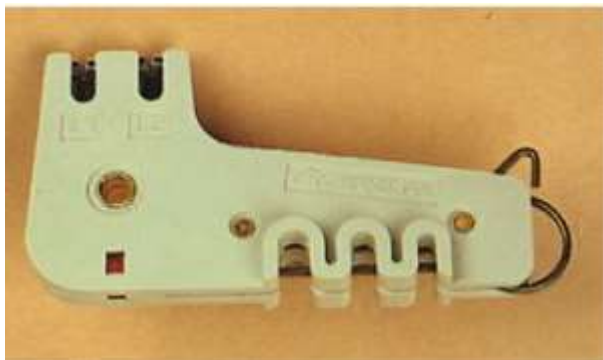

## チェッカーstrippa

L1・L2の極性を簡単に判定できるチェッカー機能と、対形屋内線の共通外被を簡単に剥ぎ取るstrippa機能を兼ねそなえたユニークな工具です。

### 【特長】

- ・ 小型・軽量のため携帯に便利です。
- ・ 極性の判定は、線でも加入者保安器の端子でも即座に行なえます。
- ・ 外被の剥ぎ取りは、心線を傷つけることなく誰にでも簡単にできます。